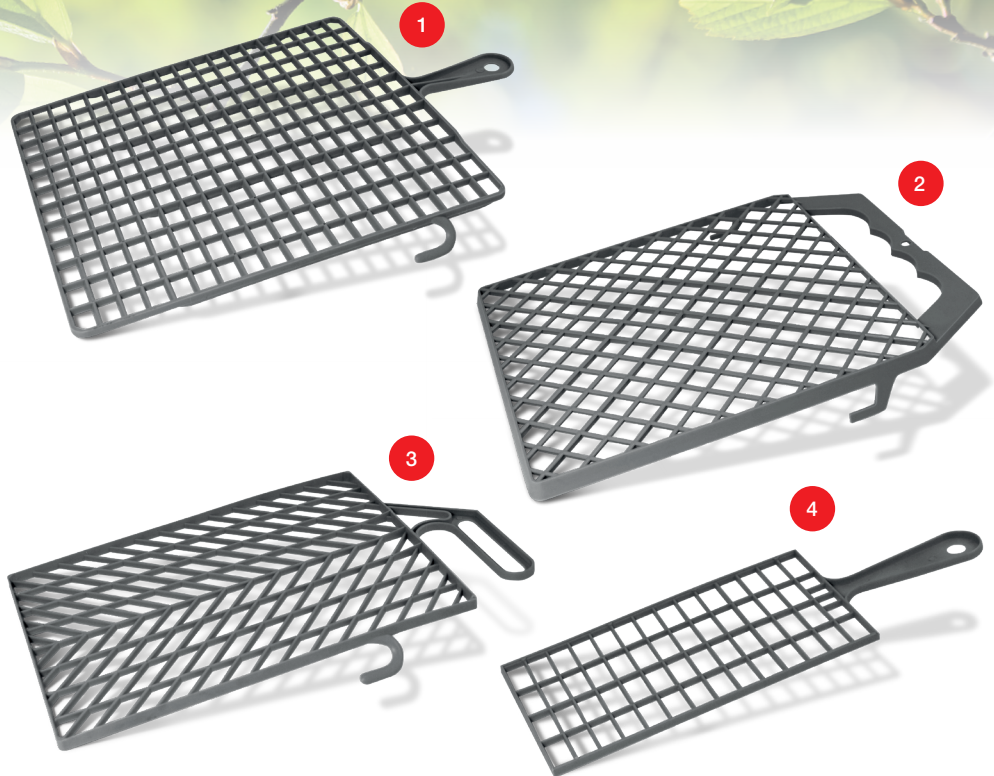

### Farbwanne Paint tray

dunkelgrau, aus recyceltem Kunststoff  
dark grey, made of recycled plastic

	Artikel-Nr. article no.	Größe size	VE PU
1	052240	325 x 250	20
2	052300	350 x 315	20
3	052155	305 x 150	20
4	052145	280 x 145	20
5	052210	215 x 200	20

## Abstreifgitter Paint grid

dunkelgrau, aus recyceltem Kunststoff  
dark grey, made of recycled plastic

	Artikel-Nr. article no.	Größe size	VE PU
1	050275	295 x 275	20
2	051830	290 x 270	20
3	050205	270 x 200	20
4	050105	175 x 100	20

## 012306 Gips-/Farbbecher Plaster cup

dunkelgrau, aus recyceltem Kunststoff, mit Haltevorrichtung zum Einhängen  
dark grey, made of recycled plastic, with ladder bracket

Artikel-Nr. article no.	Durchmesser diameter	Höhe height	VE PU
012306	190	80	30

## 042103 Sudetenspachtel Spatula

dunkelgrau, aus recyceltem Kunststoff  
dark grey, made of recycled plastic

Artikel-Nr. article no.	Größe size	VE PU
042103	120 x 80	60